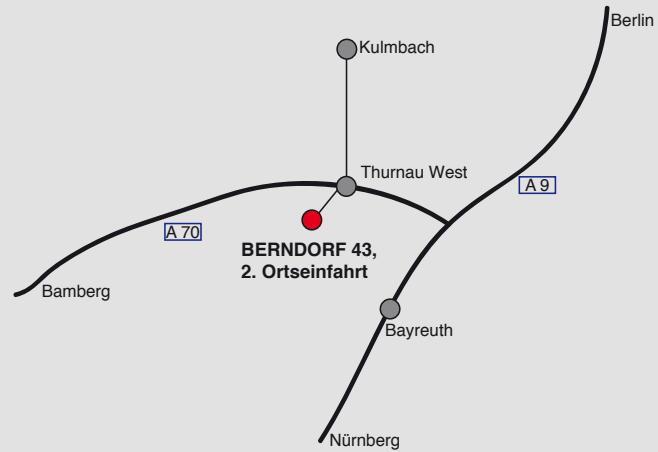

Keramikwerkstatt und Galerie
Claus Tittmann
Berndorf 43 - 2. Ortseinfahrt
95349 Thurnau
Tel.: 09228 252
www.tittmann-keramik.de

Claus Tittmann
Sommerausstellung